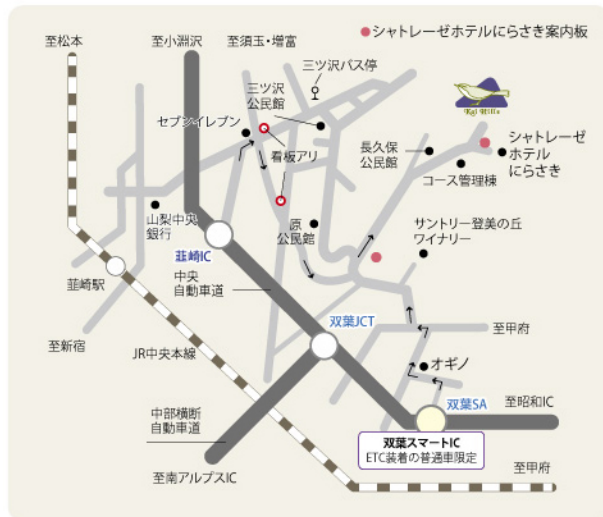

アクセスガイド

お問い合わせ先

CHÂTERAISÉ CHÂTERAISÉ HOTEL にらさきの森
〒407-0173 山梨県韮崎市穂坂町 520-1 TEL.0551-45-7373

甲斐ヒルズカントリー倶楽部
TEL.0551-23-0222