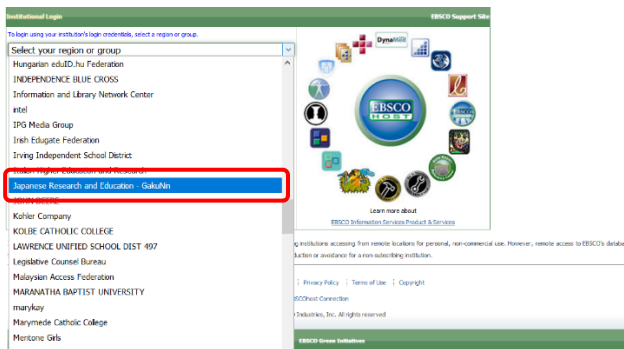

EBSCO eBook Collection 学認でのログイン方法 2019.4.9

① 『Institutional Login』を選択

② プルダウンメニューから「Japanese Research and Education - GakuNin」選択

③ 表示されるリストから「千葉工業大学」を選択

統合認証 IdP へようこそ

ユーザ ID:

パスワード:

Login