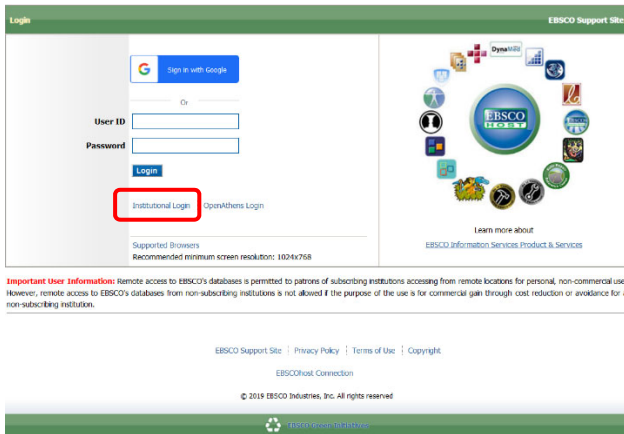

EBSCO eBook Collection 学認でのログイン方法 2019.4.9

① 『Institutional Login』を選択

② プルダウンメニューから「Japanese Research and Education - GakuNin」選択

③ 表示されるリストから「千葉工業大学」を選択

統合認証 IdP へようこそ

ユーザ ID:

パスワード:

Login