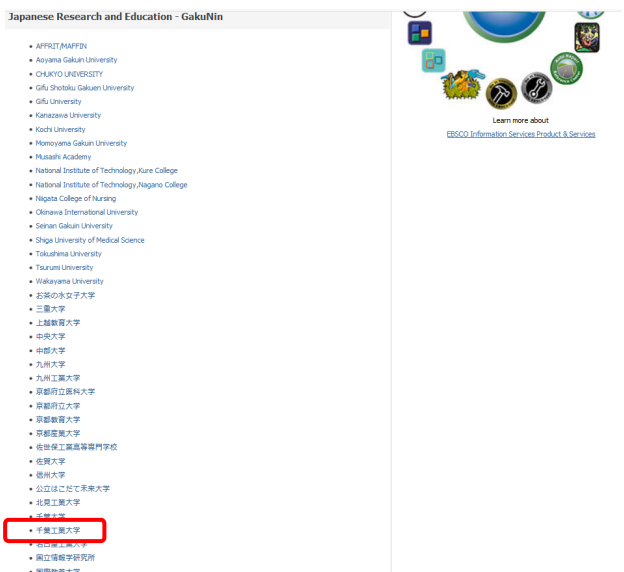

EBSCO eBook Collection 学認でのログイン方法 2019.4.9

① 『Institutional Login』を選択

② プルダウンメニューから「Japanese Research and Education - GakuNin」選択

③ 表示されるリストから「千葉工業大学」を選択

統合認証 IdP へようこそ

ユーザ ID:

パスワード:

Login