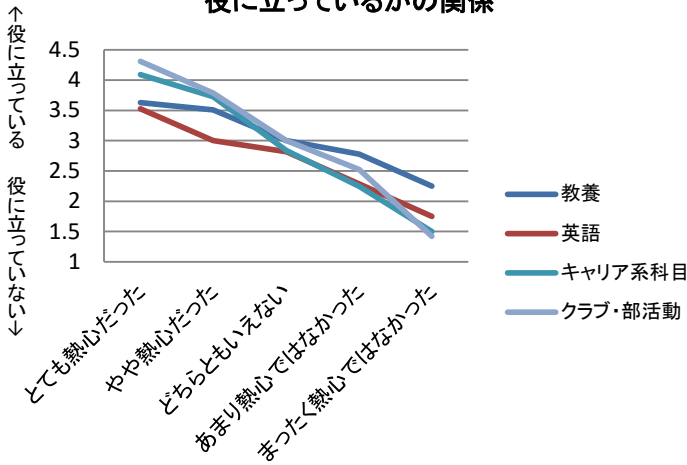

問4と問5.科目の取り組み状況と役に立っているかの関係