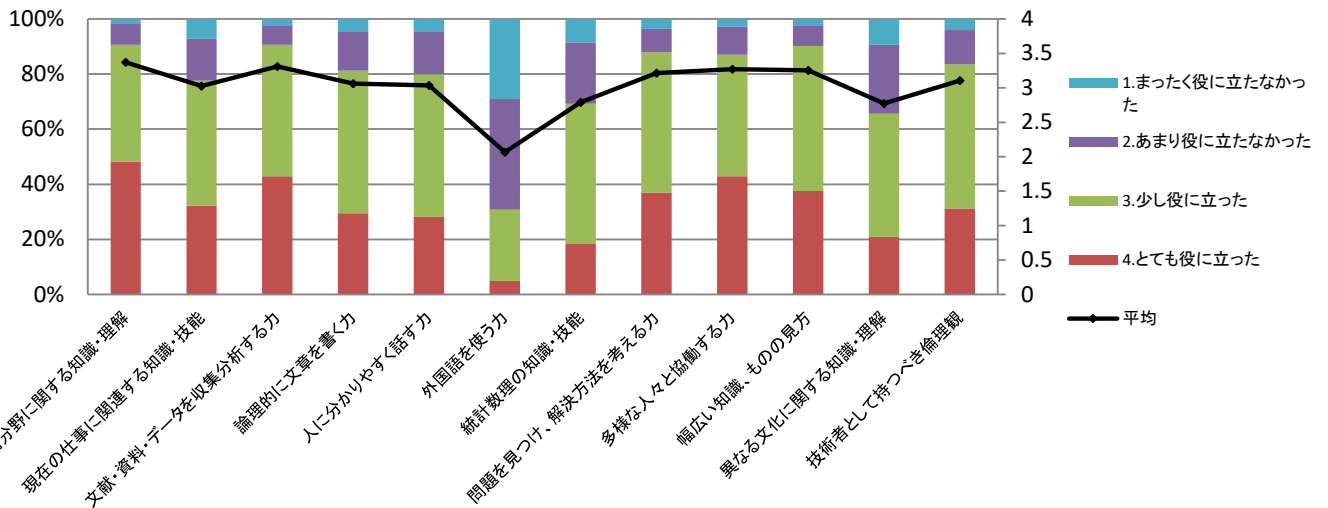

## 問4. 在学中、以下の活動にどれくらい熱心に取り組みましたか

## 問5. 以下の活動は、現在の仕事や暮らしに役立っていますか

問4と問5.科目の取り組み状況と役に立っているかの関係

問4と5.科目の取り組み状況と役に立っているかの関係

問6.4年間を振り返って、授業以外に学習する時間について、一週間で平均どれくらいの時間を取りましたか(課題、レポート作成、研究時間を含む)

問7.次の知識や能力を付けるために大学教育は役に立ったと思いますか

問9. 卒業後から現在に至るまで転職を経験したことがありますか

問12. 現在の自身の生活全般にどれくらい満足していますか

問11. 高校生に千葉工業大学への進学を薦めたいと思いますか