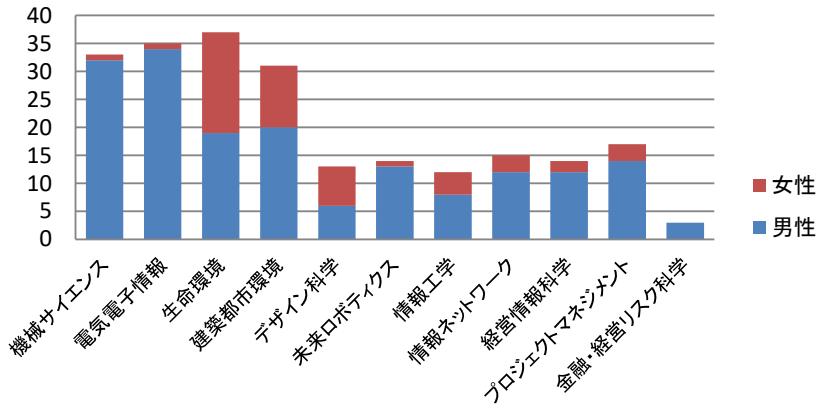

# 2021年度 卒業生アンケート集計結果

## アンケート回答者の構成(学科)

## アンケート回答者の構成(卒業年)

回答者数: 224名  
ハガキの不着数: 56件

アンケートはがき送付の対象者: 2012年及び2019年3月卒業者 3513名  
アンケート回答率: 6.38% (実回答率6.48%)