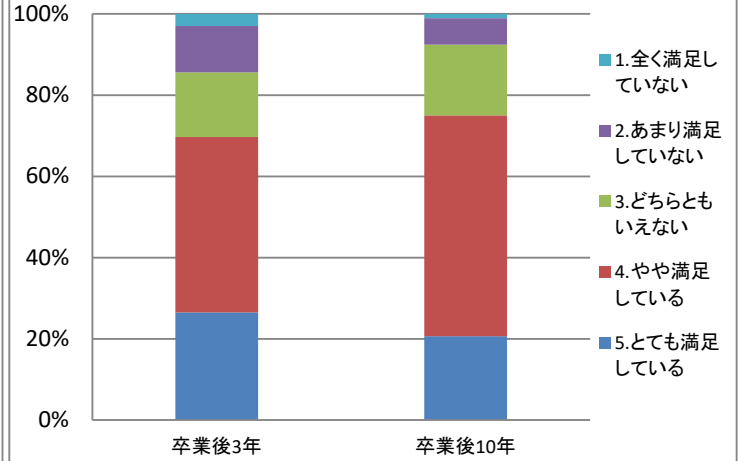

## 問4. 在学中、以下の活動にどれくらい熱心に取り組みましたか

## 問5. 以下の活動は、現在の仕事や暮らしに役立っていますか

問4と問5.科目の取り組み状況と役に立っているかの関係

問4と5.科目の取り組み状況と役に立っているかの関係

問6.4年間を振り返って、授業以外に学習する時間について、一週間で平均どれくらいの時間を取りましたか(課題、レポート作成、研究時間を含む)

問7.次の知識や能力を付けるために大学教育は役に立ったと思いますか

問9. 卒業後から現在に至るまで転職を経験したことがありますか

問12. 現在の自身の生活全般にどれくらい満足していますか

問11. 高校生に千葉工業大学への進学を薦めたいと思いますか