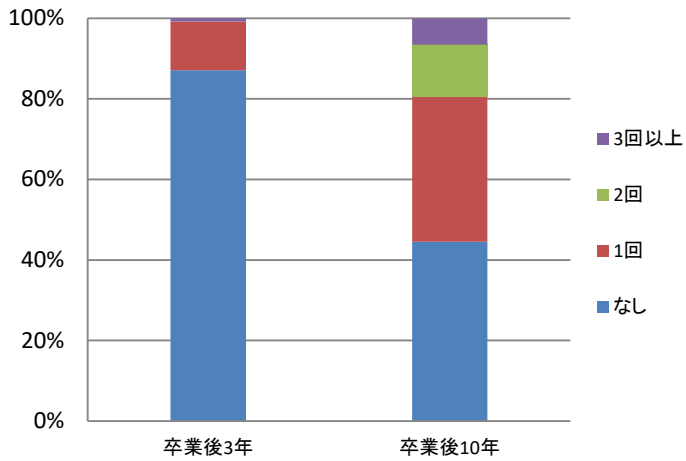

## 問4. 在学中、以下の活動にどれくらい熱心に取り組みましたか

## 問5. 以下の活動は、現在の仕事や暮らしに役立っていますか

問4と問5.科目の取り組み状況と役に立っているかの関係

問4と5.科目の取り組み状況と役に立っているかの関係

問6.4年間を振り返って、授業以外に学習する時間について、一週間で平均どれくらいの時間を取りましたか(課題、レポート作成、研究時間を含む)

問7.次の知識や能力を付けるために大学教育は役に立ったと思いますか

問9. 卒業後から現在に至るまで転職を経験したことがありますか

問12. 現在の自身の生活全般にどれくらい満足していますか

問11. 高校生に千葉工業大学への進学を薦めたいと思いますか