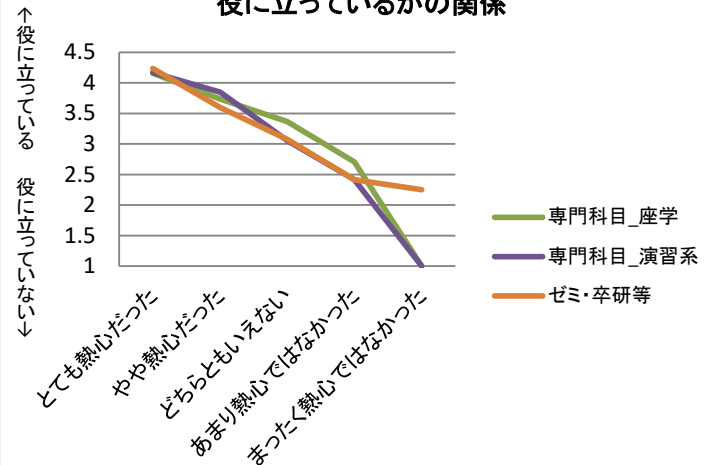

## アンケート回答者の構成(卒業年)

回答者数: 224名  
ハガキの不着数: 56件

アンケートはがき送付の対象者: 2012年及び2019年3月卒業者 3513名  
アンケート回答率: 6.38% (実回答率6.48%)

## 問4. 在学中、以下の活動にどれくらい熱心に取り組みましたか

## 問5. 以下の活動は、現在の仕事や暮らしに役立っていますか

問4と問5.科目の取り組み状況と役に立っているかの関係

問4と5.科目の取り組み状況と役に立っているかの関係

問6.4年間を振り返って、授業以外に学習する時間について、一週間で平均どれくらいの時間を取りましたか(課題、レポート作成、研究時間を含む)

問7.次の知識や能力を付けるために大学教育は役に立ったと思いますか

問9. 卒業後から現在に至るまで転職を経験したことがありますか