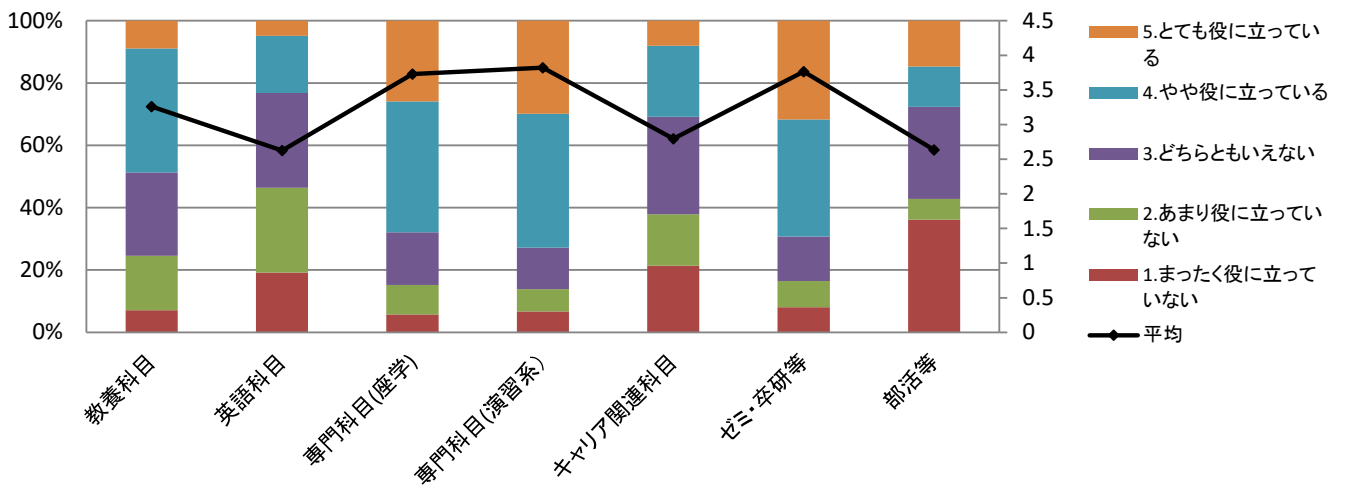

問5. 以下の活動は、現在の仕事や暮らしに役立っていますか