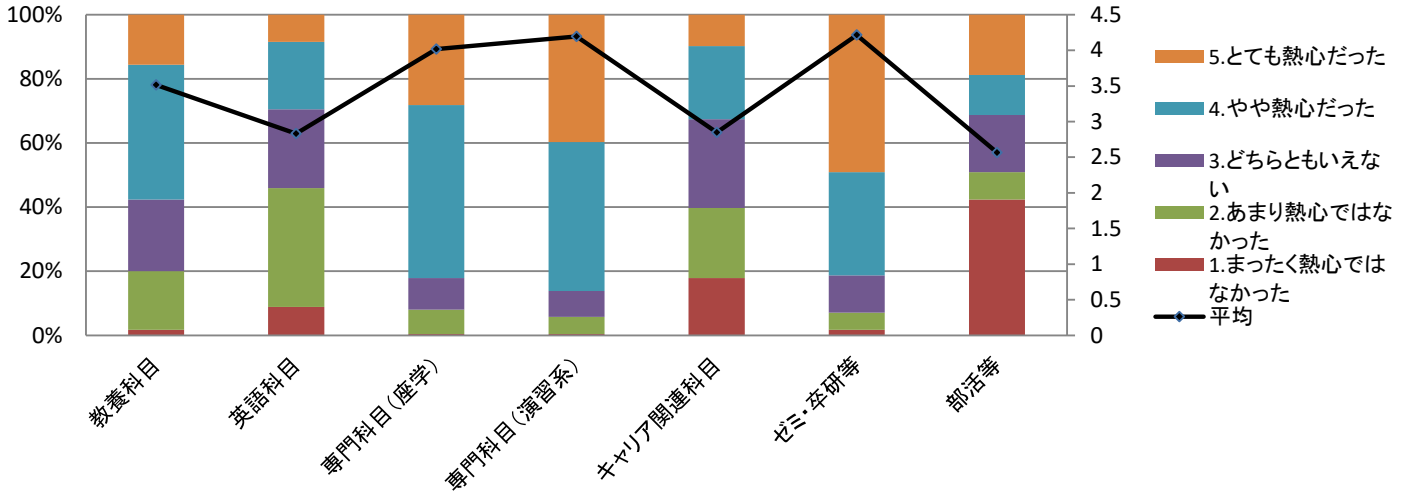

# 2021年度 卒業生アンケート集計結果

## アンケート回答者の構成(学科)

## アンケート回答者の構成(卒業年)

回答者数: 224名  
ハガキの不着数: 56件

アンケートはがき送付の対象者: 2012年及び2019年3月卒業者 3513名  
アンケート回答率: 6.38% (実回答率6.48%)

## 問4. 在学中、以下の活動にどれくらい熱心に取り組みましたか