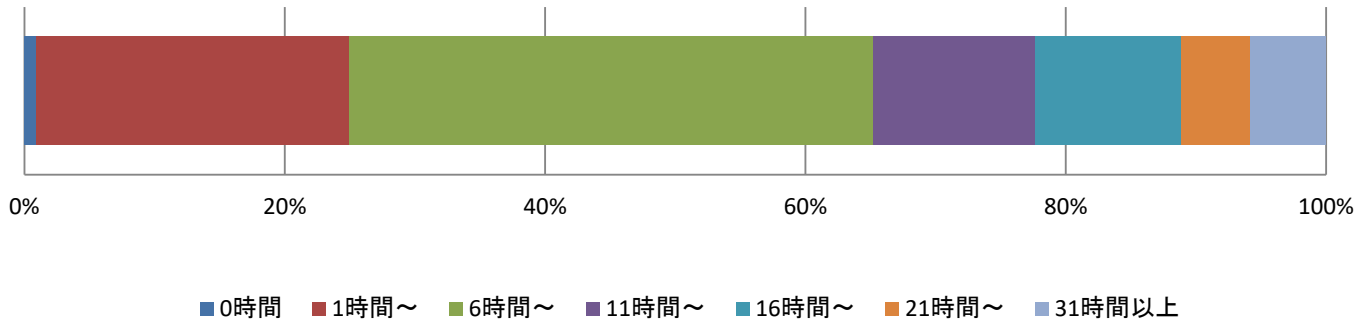

## 問4. 在学中、以下の活動にどれくらい熱心に取り組みましたか

## 問5. 以下の活動は、現在の仕事や暮らしに役立っていますか

問4と問5.科目の取り組み状況と役に立っているかの関係

問4と5.科目の取り組み状況と役に立っているかの関係

問6.4年間を振り返って、授業以外に学習する時間について、一週間で平均どれくらいの時間を取りましたか(課題、レポート作成、研究時間を含む)

問7.次の知識や能力を付けるために大学教育は役に立ったと思いますか

問9. 卒業後から現在に至るまで転職を経験したことがありますか

問12. 現在の自身の生活全般にどれくらい満足していますか

問11. 高校生に千葉工業大学への進学を薦めたいと思いますか